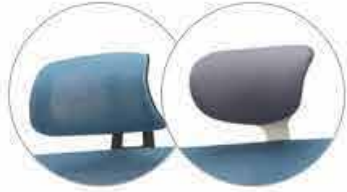

Sense

Stylish Task Chair Series

Sense

Sense çalışma koltuğu düz ve kıvrımlı hatlardan oluşan tasarımı ile zarif bir görünüme sahiptir. Yalın tasarımı ve bir çalışma koltuğunda aranacak tüm fonksiyonları barındıran özellikleri ile standartların üzerindedir.

Eğimi Ayarlanabilir Başlık

Çift ve Polymer Tekerlekli

Çoklu Kilit Sistemi

Senkronize Eğimli

Eğim Gerginlik Ayarı

İstenilen Kademede
Eğim Kilitleme Fonksiyonu

Bel Destek Yükseklik Ayarı

Kolçak Yükseklik Ayarı

Oturak Derinlik Ayarı

Kolçak İleri/Geri Ayarı

Kolçak Genişlik Ayarı

Pnömatik Yükseklik Ayarı

Alüminyum Ayak

Sense

MESH

FABRIC

2 type lumbar support

User can select his favorite lumbar support by the style & functional preference.

2 type Headrest

Full meshed & upholstered headrest are all available

Armrest

3D armrest / Fixed armrest