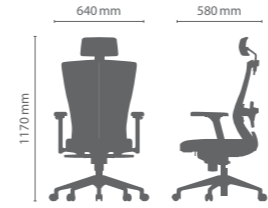

OFFICE**SEAT**
sit and feel

Nucleus

Task chair series

OFFICE

Nucleus

Geniş ve vücut kontürünü (kıvrımlarını) kavrayan sırt kafesi yumuşak ve konforlu, aynı zamanda ergonomik ve sağlıklı oturma imkanı sağlar.

NCL 11KAL

NCL 11KTN

NCL 13KAL

NCL 13KTN

NCL 23KPLQ

NCL 23KPLR

FONKSİYONLAR ve OPSİYONLAR

Ayarlanabilir Başlık

Senkronize Eğimli

Kolçak
3D Hareket Edebilir Kolçak veya Sabit Kolçak

Mekanizma
Senkronize Eğimli/Çoklu Eğim Kilitli

Başlık Yükseklik Ayan

Eğimi Ayarlanabilir Başlık

Çift ve Polymer Tekerlekli

Çoklu Kilit Sistemi