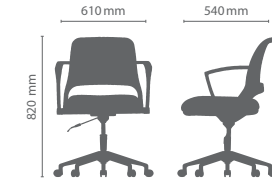

OFFICE**SEAT**
sit and feel

Loyal
Task Chair Series

Loyal

Konferans, seminer salonları, sınıflar ve oditoryumlar için tasarlanmış bir sandalye. Katlanır ve içiçe geçebilir; çok amaçlı kullanım için mükemmel bir çözüm.

FONKSİYONLAR ve OPSİYONLAR

3 Farklı Sırt Opsiyonu
File/Polimer/Kumaş

Kendinden Eğimli Sırt

İç İçe Geçebilir Tasarım
Tekerlekleri Sayesinde İstiflendiğinde
Kolay Taşınması ve Alandan Tasarruf
Etmenizi Sağlar.