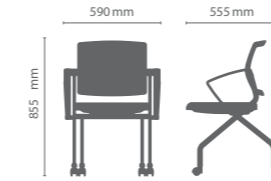

OFFICESEAT

sit and feel

Cute
Multi-Use Chair

Cute

Kullanıcısının bel yapısına uygun olarak kendi şekil alan sırtlık. Oturum esnasında geriye yaslanma hareketine göre açı olarak esneyebilen, maximum konforlu, vücut ağırlığına göre esneklik sağlayan sırt ile gerçek ergonomi ve sağlıklı oturum sağlar. Seminer, eğitim, toplantı, konferans gibi amaca yönelik kısa ve uzun süreli oturumlarda en uygun postürü sağlayacak şekilde tasarlanmıştır.

FONKSİYONLAR ve OPSİYONLAR

3 Farklı Sırt Opsiyonu
File/Polimer/Kumaş

Kendinden Eğimli Sırt

Katlanabilir Tablet Kolçak Opsiyonu

Kendinden Eğimli Sırt

Pnömatik Yükseklik Ayarı

Cute

Bize kolay ulaşın:
0545 SEATING