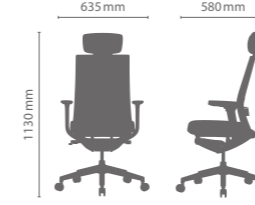

# Ariel

Ergonomik tasarımı ve çok fonksiyonlu yönetici veya personel çalışma koltuğu.

ARI 11KAL ARI 13KAL ARI 13KTL

ARI 11WAL ARI 13WAL ARI 13W TL

## FONKSİYONLAR ve OPSİYONLAR

**Başlık**  
Yüksekliği Ayarlanabilir

**Bel Destek Aparatı**  
Yüksekliği Ayarlanabilir/Esnek Yastıklı

**Kolçak**  
3D Hareket Edebilir Kolçak

**Kayar Oturak**  
Diz Mesafesi Ayarlanabilir